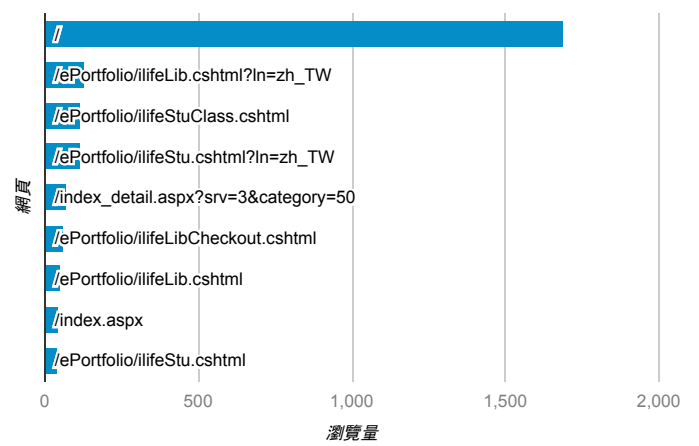

報表03_內容

2018年10月8日 - 2018年10月14日

所有使用者
100.00% 個工作階段

平均網頁載入時間 (秒)

平均網頁載入時間 (秒)和瀏覽量 (依網頁分組)

網頁	平均網頁載入時間 (秒)	瀏覽量
/ePortfolio/ilifeStuClass.cshtml?ln=zh_TW	4.56	40
/index_detail_share.cshtml?id=49D636666ED32ADF	4.44	1
/index_detail_share.aspx?id=A7DAF5C8CFBE106B	3.15	1
/index_detail.aspx?srv=3&category=50	2.46	73
/index_detail_share.aspx?id=3DD7F87F3C01773B	2.40	4
/index_detail_share.aspx?id=6FB1874C9CB8251	2.35	5
/index_detail.aspx?srv=3&category=11	2.14	1
/	1.99	1,689
/ePortfolio/ilifeStu.cshtml?ln=zh_TW	1.92	118
/index_detail_share.aspx?id=AE6D75F0AA874B92	1.86	1

瀏覽量 (依網頁分組)

造訪和新造訪率 (依 關鍵字 分組)

關鍵字	工作階段	新工作階段百分比
(not provided)	445	77.75%
(not set)	1	100.00%

網頁載入平均需時 (秒) (依瀏覽器分組)

瀏覽器	平均網頁載入時間 (秒)
UC Browser	3.51
Chrome	3.12
Internet Explorer	2.24
Edge	2.24
Safari	2.01